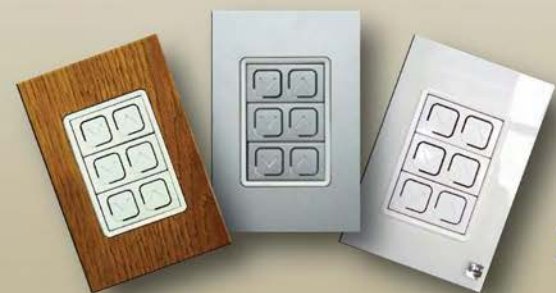

 Touch Panel
Panel táctil para
programación y control.

- Practicidad.
- Economía.
- Seguridad.
- Confort.

Fotos gentilmente cedidas por los Arq. Marcos Berfaldi y María Paula Molto.

POR QUÉ MY WAY?

- La instalación es simple y sin reformas. Tecnología Wireless;
- Reduce el consumo de energía y aumenta la vida útil de las lámparas;
- Mas seguridad. Simula la presencia de personas en el ambiente;
- Monitoreo a distancia a través de internet;
- Casa Inteligente. Eventos programados facilitando su día a día;
- Ud. crea y graba sus perfiles, a su manera, sin complicación;
- Valoriza la arquitectura y la decoración de los ambientes de su casa u oficina;
- Totalmente desarrollado y fabricado en Brasil.

Para saber más visite nuestro sitio: www.sistemamyway.com.br

Haga a su manera. Haga con inteligencia.

MyWay[®]

 Smart Control
Control remoto
Inteligente.

 Keypad
Teclas electrónicas para control
de intensidad de la iluminación
y accionamiento de dispositivos.